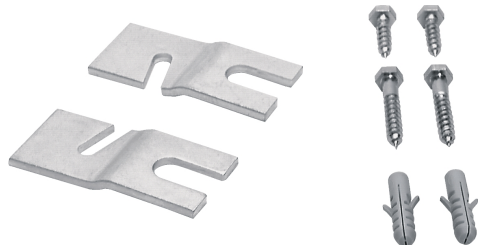

## Golvfixeringsatts WX975600

### Golvfixerings kit

Emballagemått (H x B x D): ..... 60 x 50 x 100 mm  
Pallmått i cm (H x B x D): ..... 100.0 x 120.0 x 80.0  
Antal per förpackningsenhet: ..... 42  
Antal per pall: ..... 756  
Nettovikt: ..... 0.4 kg  
Bruttovikt: ..... 0.4 kg  
EAN kod: ..... 4242003047101